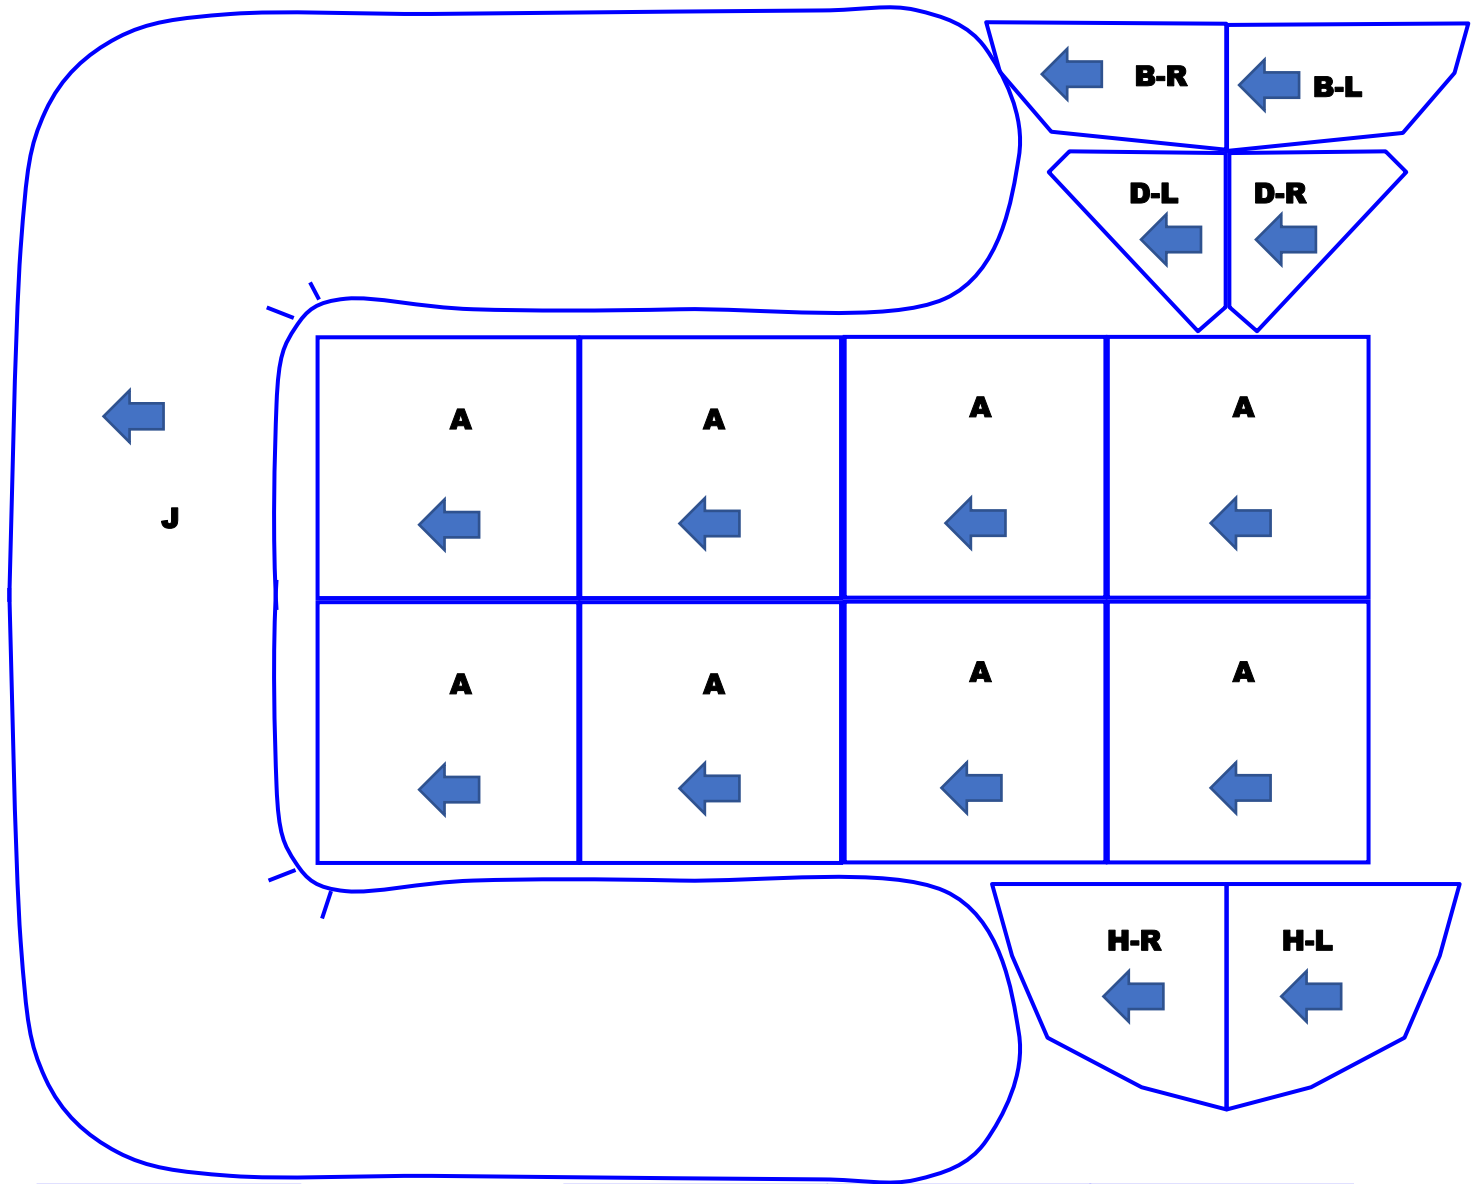

適合ドールサイズ 18~22cm ドール  
 (スタyroフォーム)  
 座面 25mm厚 × 16cm×7cm 3枚  
 背板 25mm厚 × 16cm×19cm 1枚

スタyroフォーム切り型紙 兼 スタyroフォーム貼付け型紙  
 座面前面と背板に付けて貼る (シール紙にプリント、画用紙に貼付け)

シール紙にプリント

厚紙に貼付け

鋏打ちガイド(トレーシングペーパー)  
鋏は0.7mmTピンを使用  
(119本)

∩

∟

∩

∟

∠

×

≡

偉そうな Single Sofa Medium サイズ  
 綿は 2 枚重ね推奨  
 綿用型紙 (1/2)

偉そうな Single Sofa Medium サイズ  
綿は 2 枚重ね推奨  
綿用型紙 (2/2)

	A	
B		D
	F	
C	G	H

偉そうな Single Sofa  
Medium サイズ  
布用型紙 (1/6)

偉そうな Single Sofa Medium サイズ

偉そうな Single Sofa Medium サイズ

偉そうな Single Sofa Medium サイズ  
 布用型紙 (4/6)