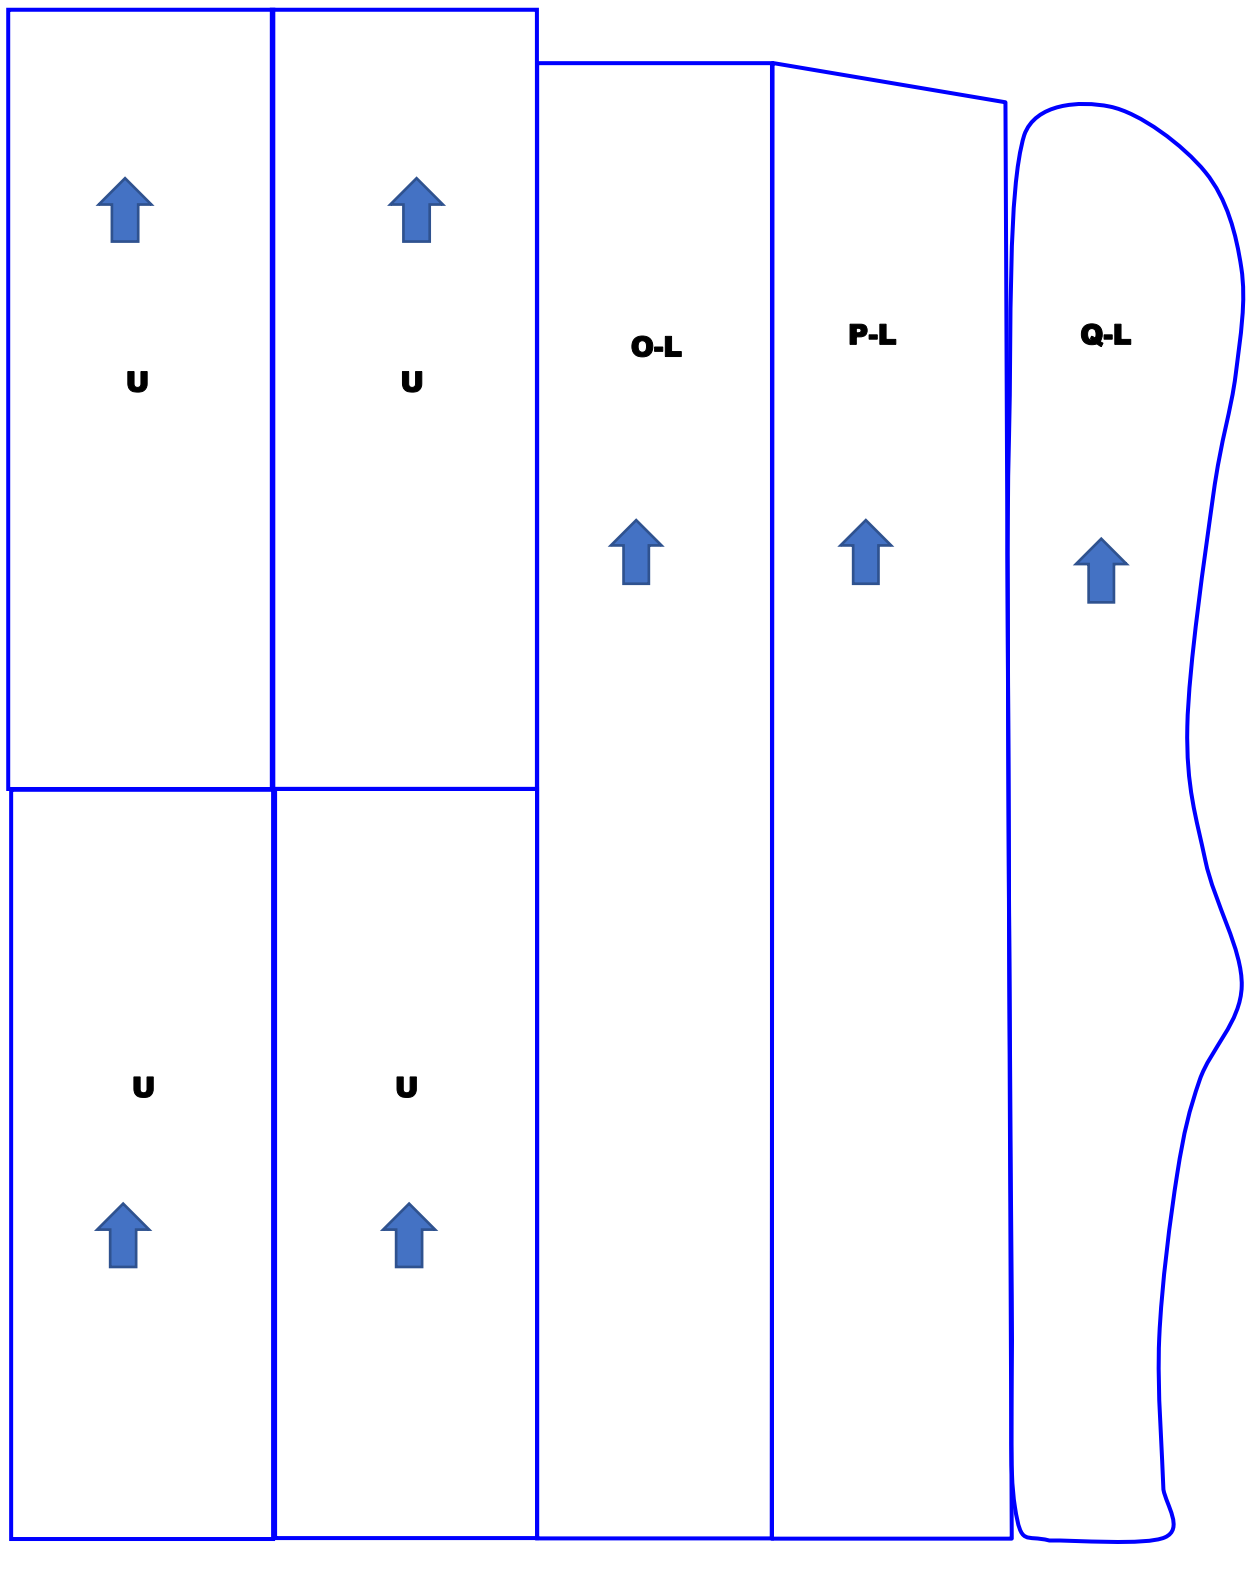

適合ドールサイズ 18~22cm ドール  
 (スタyroフォーム)  
 座面 25mm厚 × 16cm×7cm 3枚  
 背板 25mm厚 × 16cm×19cm 1枚

スタyroフォーム切り型紙 兼 スタyroフォーム貼付け型紙  
 座面前面と背板に付けて貼る (シール紙にプリント、画用紙に貼付け)

シール紙にプリント

厚紙に貼付け

鋏打ちガイド(トレーシングペーパー)  
鋏は0.7mmTピンを使用  
(119本)

偉そうな Single Sofa Medium サイズ  
綿は 2 枚重ね推奨  
綿用型紙 (2/2)

	A	
B		D
	F	
C	G	H

偉そうな Single Sofa  
Medium サイズ  
布用型紙 (1/6)

偉そうな Single Sofa Medium サイズ

偉そうな Single Sofa Medium サイズ

偉そうな Single Sofa Medium サイズ  
 布用型紙 (4/6)