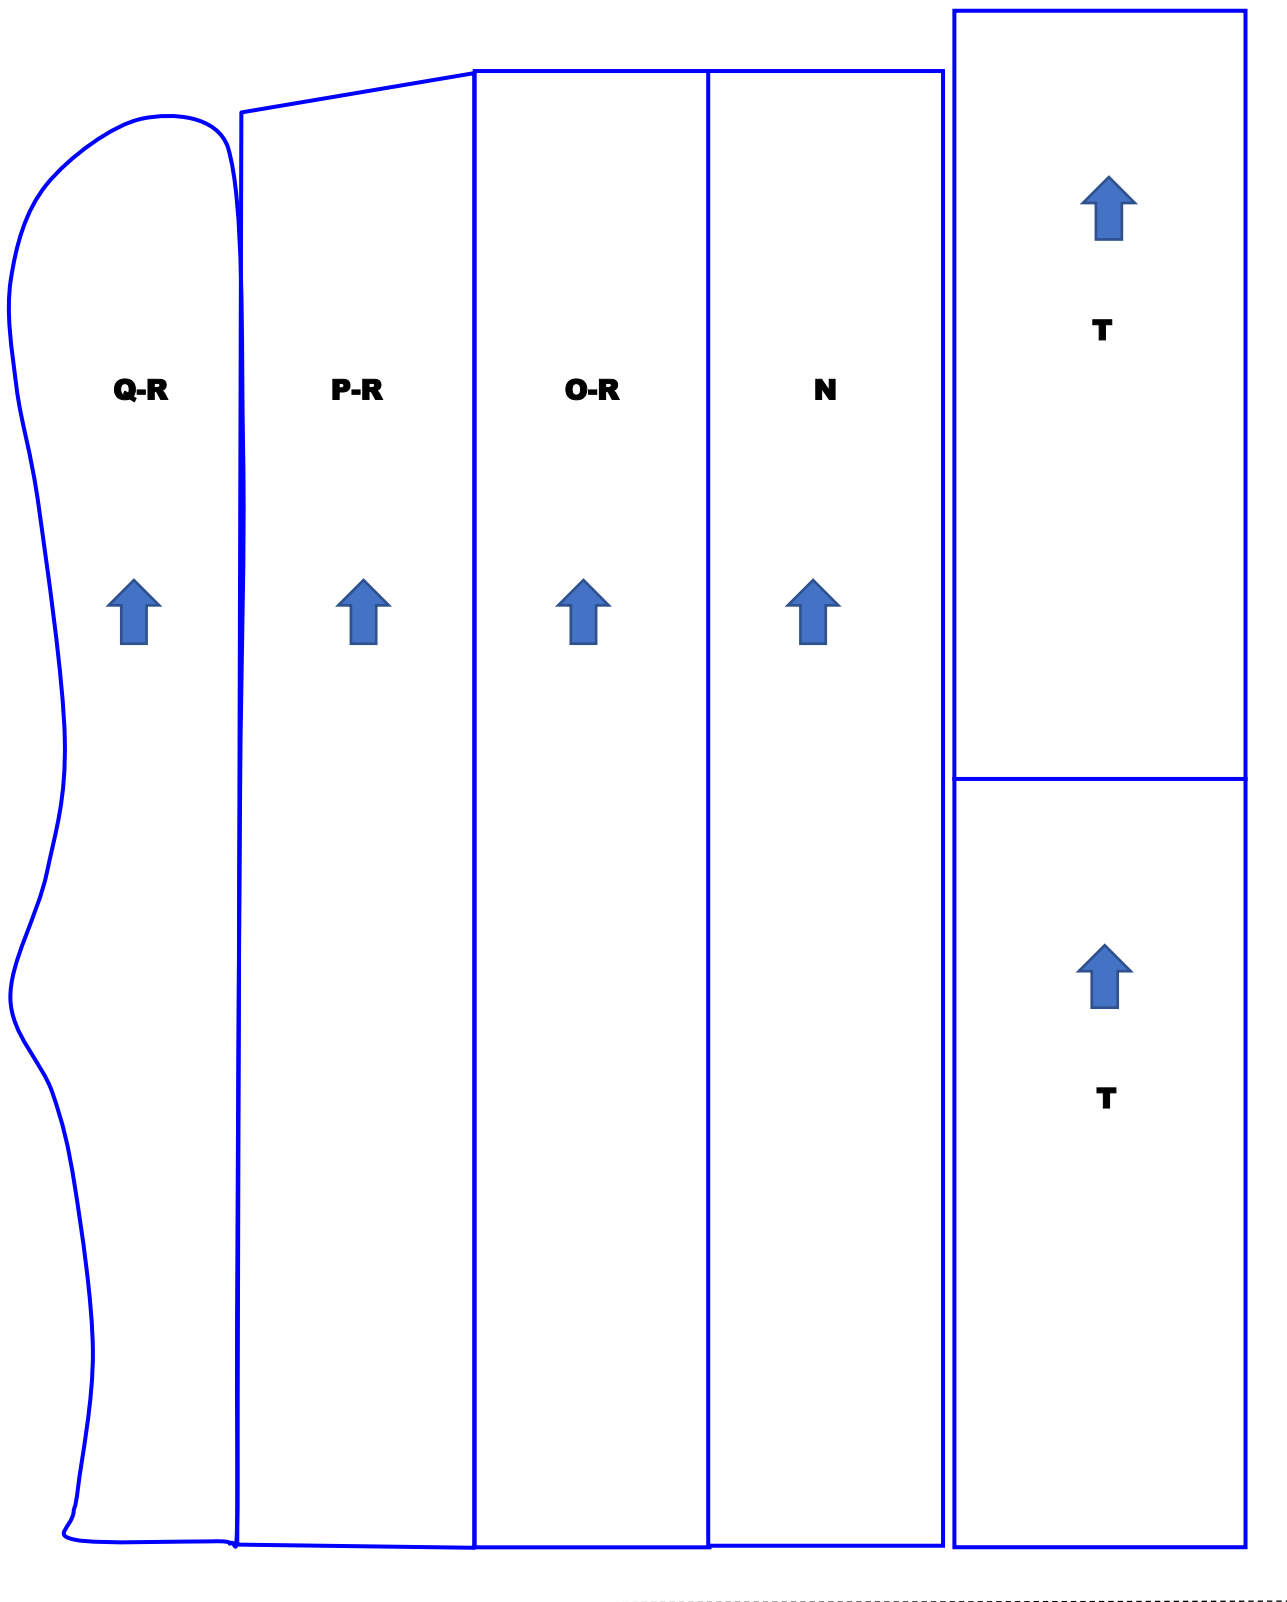

適合ドールサイズ 18~22cm ドール  
 (スタyroフォーム)  
 座面 25mm厚 × 16cm×7cm 3枚  
 背板 25mm厚 × 16cm×19cm 1枚

スタyroフォーム切り型紙 兼 スタyroフォーム貼付け型紙  
 座面前面と背板に付けて貼る (シール紙にプリント、画用紙に貼付け)

シール紙にプリント

厚紙に貼付け

鋏打ちガイド(トレーシングペーパー)  
鋏は0.7mmTピンを使用  
(119本)

偉そうな Single Sofa Medium サイズ  
綿は 2 枚重ね推奨  
綿用型紙 (2/2)

	A	
B		D
	F	
C	G	H

偉そうな Single Sofa  
Medium サイズ  
布用型紙 (1/6)

偉そうな Single Sofa Medium サイズ

偉そうな Single Sofa Medium サイズ

偉そうな Single Sofa Medium サイズ  
 布用型紙 (4/6)