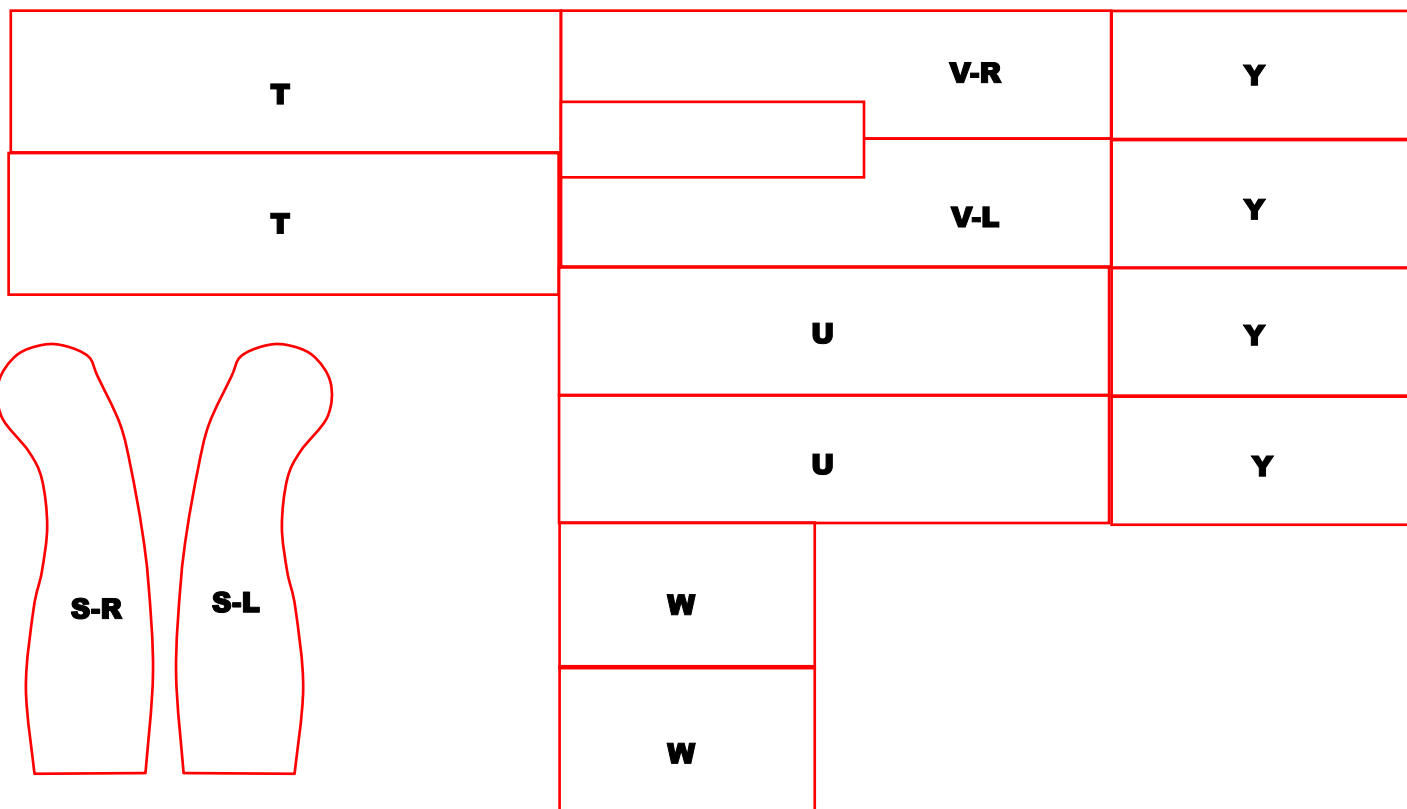

適合ドールサイズ 18~22cm ドール  
 (スタyroフォーム)  
 座面 25mm厚 × 16cm×7cm 3枚  
 背板 25mm厚 × 16cm×19cm 1枚

スタyroフォーム切り型紙 兼 スタyroフォーム貼付け型紙  
 座面前面と背板に付けて貼る (シール紙にプリント、画用紙に貼付け)

シール紙にプリント

厚紙に貼付け

鋏打ちガイド(トレーシングペーパー)  
鋏は0.7mmTピンを使用  
(119本)

∩

∟

∩

∟

∠

×

≡

偉そうな Single Sofa Medium サイズ  
 綿は 2 枚重ね推奨  
 綿用型紙 (1/2)

偉そうな Single Sofa Medium サイズ  
綿は 2 枚重ね推奨  
綿用型紙 (2/2)

	A	
B		D
	F	
C	G	H

偉そうな Single Sofa  
Medium サイズ  
布用型紙 (1/6)

偉そうな Single Sofa Medium サイズ

偉そうな Single Sofa Medium サイズ

偉そうな Single Sofa Medium サイズ  
 布用型紙 (4/6)