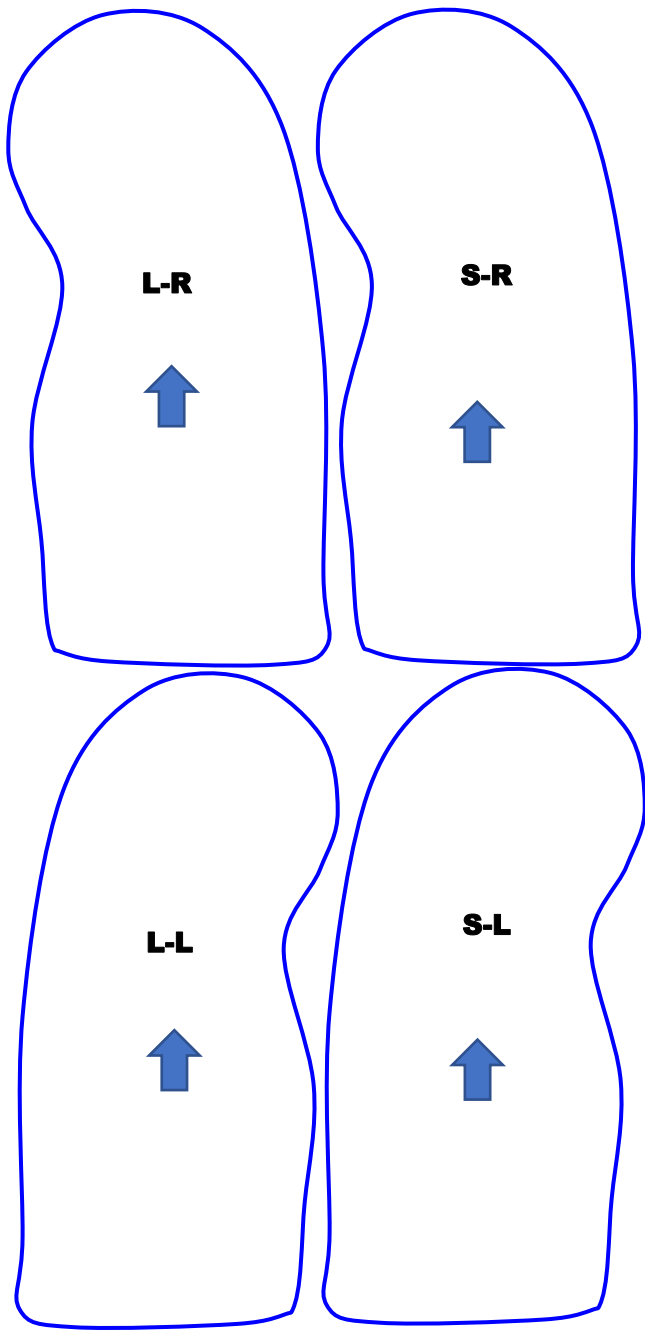

適合ドールサイズ 18~22cm ドール  
 (スタyroフォーム)  
 座面 25mm厚 × 16cm×7cm 3枚  
 背板 25mm厚 × 16cm×19cm 1枚

スタyroフォーム切り型紙 兼 スタyroフォーム貼付け型紙  
 座面前面と背板に付けて貼る (シール紙にプリント、画用紙に貼付け)

シール紙にプリント

厚紙に貼付け

鋏打ちガイド(トレーシングペーパー)  
鋏は0.7mmTピンを使用  
(119本)

∩

∟

∩

∟

∠

×

≡

偉そうな Single Sofa Medium サイズ  
 綿は 2 枚重ね推奨  
 綿用型紙 (1/2)

偉そうな Single Sofa Medium サイズ  
綿は 2 枚重ね推奨  
綿用型紙 (2/2)

	A	
B		D
	F	
C	G	H

偉そうな Single Sofa  
Medium サイズ  
布用型紙 (1/6)

偉そうな Single Sofa Medium サイズ

偉そうな Single Sofa Medium サイズ

偉そうな Single Sofa Medium サイズ  
 布用型紙 (4/6)

偉そうな Single Sofa Medium サイズ  
 布用型紙 (5/6)

偉そうな Single Sofa Medium サイズ