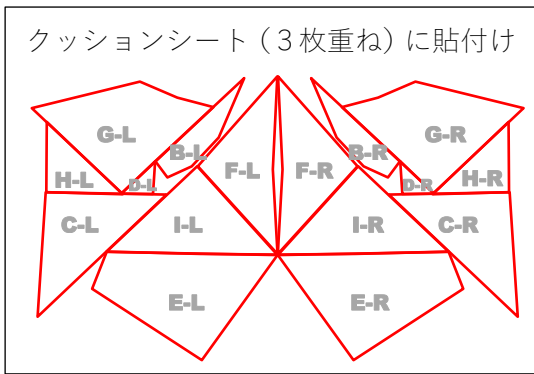

適合ドールサイズ 18~22cm ドール  
 (スタyroフォーム)  
 座面 25mm厚 × 16cm×7cm 3枚  
 背板 25mm厚 × 16cm×19cm 1枚

スタyroフォーム切り型紙 兼 スタyroフォーム貼付け型紙  
 座面前面と背板に付けて貼る (シール紙にプリント、画用紙に貼付け)

シール紙にプリント

厚紙に貼付け

鋏打ちガイド(トレーシングペーパー)  
鋏は0.7mmTピンを使用  
(119本)

∩

∟

∩

∟

∠

×

≡

偉そうな Single Sofa Medium サイズ  
 綿は 2 枚重ね推奨  
 綿用型紙 (1/2)