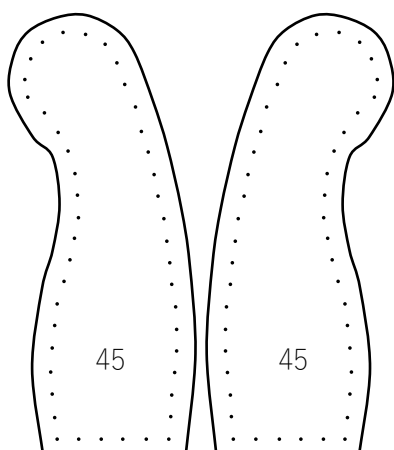

適合ドールサイズ 18~22cm ドール  
 (スタyroフォーム)  
 座面 25mm厚 × 16cm×7cm 3枚  
 背板 25mm厚 × 16cm×19cm 1枚

スタyroフォーム切り型紙 兼 スタyroフォーム貼付け型紙  
 座面前面と背板に付けて貼る (シール紙にプリント、画用紙に貼付け)

シール紙にプリント

厚紙に貼付け

鋏打ちガイド(トレーシングペーパー)  
鋏は0.7mmTピンを使用  
(119本)

29

下地用型紙

シール紙

×

≡

∟

∠

∟

∩

∟

∩

∟

∠

×

≡

偉そうな Single Sofa Medium サイズ  
 綿は 2 枚重ね推奨  
 綿用型紙 (1/2)

偉そうな Single Sofa Medium サイズ  
綿は 2 枚重ね推奨  
綿用型紙 (2/2)

	A	
B		D
	F	
C	G	H

偉そうな Single Sofa  
Medium サイズ  
布用型紙 (1/6)

偉そうな Single Sofa Medium サイズ

偉そうな Single Sofa Medium サイズ

偉そうな Single Sofa Medium サイズ  
 布用型紙 (4/6)