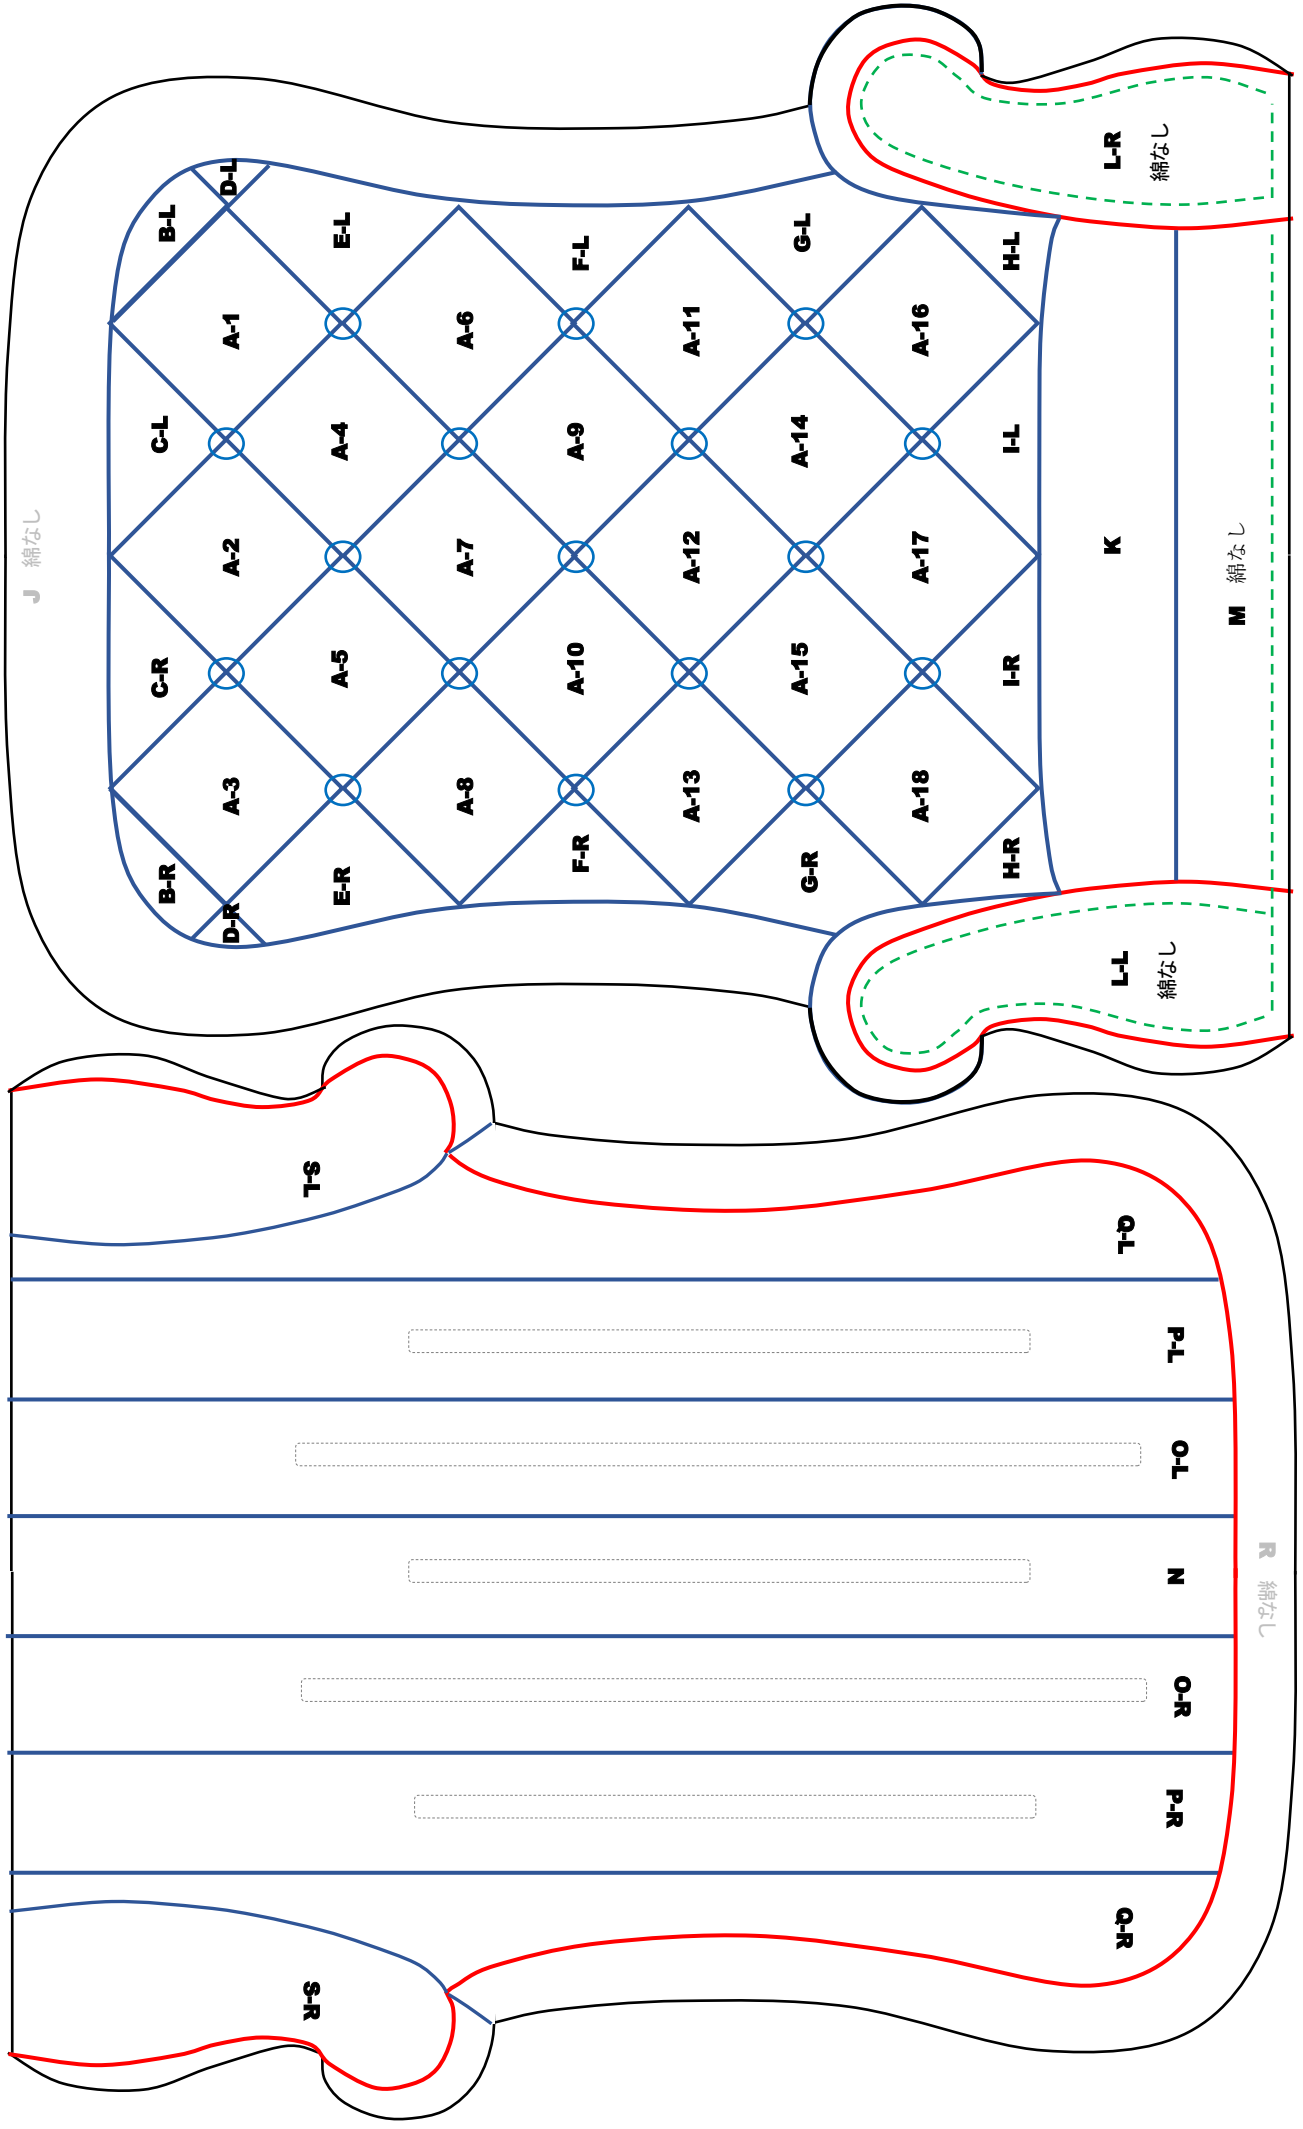

適合ドールサイズ 18~22cm ドール  
 (スタyroフォーム)  
 座面 25mm厚 × 16cm×7cm 3枚  
 背板 25mm厚 × 16cm×19cm 1枚

スタyroフォーム切り型紙 兼 スタyroフォーム貼付け型紙  
 座面前面と背板に付けて貼る (シール紙にプリント、画用紙に貼付け)

シール紙にプリント

厚紙に貼付け

鋏打ちガイド(トレーシングペーパー)  
鋏は0.7mmTピンを使用  
(119本)

29

下地用型紙

シール紙

×

≡

∟

∠

∟

∩

∟

∩

∟

∠

×

≡

偉そうな Single Sofa Medium サイズ  
 綿は 2 枚重ね推奨  
 綿用型紙 (1/2)

偉そうな Single Sofa Medium サイズ  
綿は 2 枚重ね推奨  
綿用型紙 (2/2)

	A	
B		D
	F	
C	G	H

偉そうな Single Sofa  
Medium サイズ  
布用型紙 (1/6)

偉そうな Single Sofa Medium サイズ

偉そうな Single Sofa Medium サイズ

偉そうな Single Sofa Medium サイズ  
 布用型紙 (4/6)