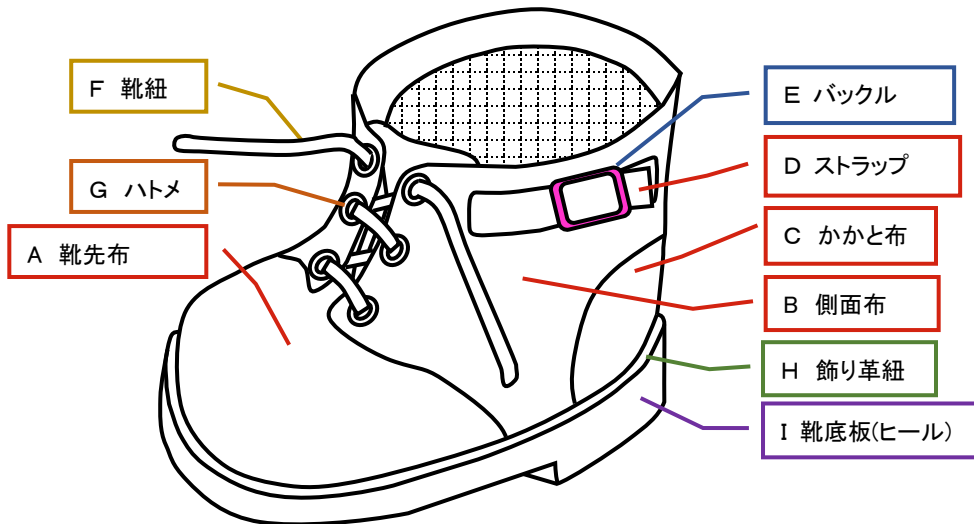

○バックルの色選択

ゴールド

711

712

ニッケル

713

714

真鍮古美